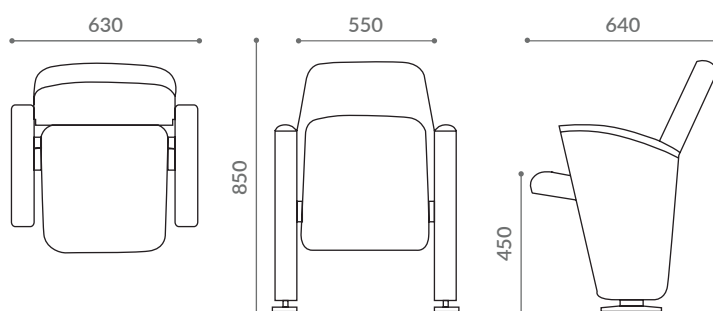

poltrona

COSTA

- Sedile e schienale, inserto in metallo con imbottitura in schiumato a freddo autoestinguente;
- Fianco a pavimento con interno in metallo, pannelli lignei e imbottitura in espanso. A richiesta predisposto per installazione tavoletta scrittoio a scomparsa;
- Bracciolo imbottito e rivestito;
- Sedile ribaltabile;
- Ove previsto, dotata di tavoletta scrittoio in HPL nero, a scomparsa, con snodo antipanic e cornice di finitura in ABS nero;
- Zoccolo predisposto per il fissaggio a pavimento verniciato nero a polveri epossidiche o piedino metallico fissabile al pavimento;
- Rivestimento in ecopelle ignifuga o tessuto ignifugo;
- Prodotto omologato in classe di reazione al fuoco 1IM

- Seat and backrest: metal insert with self-extinguishing moulded foam padding
- Side with internal in metal, wooden panels and foam padding. On request prearranged for installation of writing tablet;
- Padded and upholstered armrest;
- Tip-up seat;
- Where provided, fitted with a black HPL writing tablet with antipanic joint and black ABS finishing frame;
- Black painted plinth predisposed for fixing to floor or metal painted foot fixable to the floor;
- Cover in fireproof ecoleather or fireproof fabric.