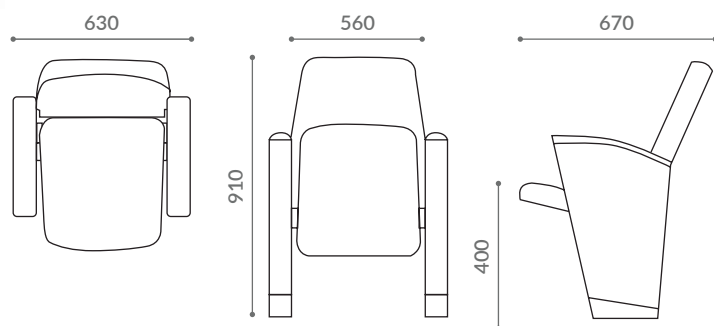

poltrona

AXA

- Sedile e schienale, inserto in metallo con imbottitura in schiumato a freddo autoestinguente;
- Fianco a pavimento con interno in metallo, pannelli lignei e imbottitura in espanso. A richiesta predisposto per installazione tavoletta scrittoio a scomparsa;
- Bracciolo imbottito e rivestito;
- Sedile ribaltabile;
- Ove previsto, dotata di tavoletta scrittoio in HPL nero, a scomparsa, con snodo antipanic e cornice di finitura in ABS nero;
- Zoccolo predisposto per il fissaggio a pavimento verniciato nero a polveri epossidiche o piedino metallico fissabile al pavimento;
- Rivestimento in ecopelle ignifuga o tessuto ignifugo;
- Prodotto omologato in classe di reazione al fuoco 1IM

- Seat and backrest: metal insert with self-extinguishing moulded foam padding;
- Side with internal in metal, wooden panels and foam padding. On request prearranged for installation of writing tablet;
- Padded and upholstered armrest;
- Tip-up seat;
- Where provided, fitted with a black HPL writing tablet with antipanic joint and black ABS finishing frame;
- Black painted plinth predisposed for fixing to floor or metal painted foot fixable to the floor;
- Cover in fireproof ecolather or fireproof fabric.