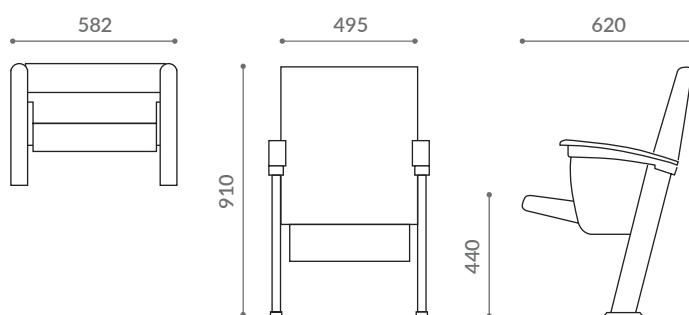

AUDITORIUM

jes
SRL

www.jes.srl - info@jes.srl

poltrona

GAMMA

Poltrona modulare composta da:

- Sedile e schienale realizzati con inserto in tubolare di acciaio, imbottitura in poliuretano auto-estinguente schiumato a freddo;
- Il movimento di ribaltamento del sedile avviene per gravità;
- Fiancata a pavimento in tubolare metallico a sezione ovale;
- Piede in lamiera di acciaio stampato e imbutito predisposto per il fissaggio a pavimento;
- L'appoggiabraccio è in poliuretano integrale nero;
- Tutte le parti metalliche sono verniciate con polveri epossidiche antigraffio di colore nero bucciato opaco;
- Rivestimento in tessuto/ecopelle ignifugo colori vari a cartella;
- Tamponamento con pannello ligneo rivestito ad inizio e fine fila;
- Omologazione in classe 1 IM.

Modular armchair composed of:

- Seat and back made with a tubular steel insert, padding in self-extinguishing cold-foamed polyurethane;
- The tilting movement of the seat occurs by gravity;
- Floor side in tubular metal with oval section;
- Foot in pressed and deep drawn steel sheet prepared for fixing to the floor;
- The armrest is in black integral polyurethane;
- All the metal parts are painted with anti-scratch epoxy powders in a matt textured black;
- Upholstery in fireproof fabric / eco-leather, various colours in the colour chart;
- Infill with wooden panel covered at the beginning and end of the row;
- Fireproof class 1 IM approval.