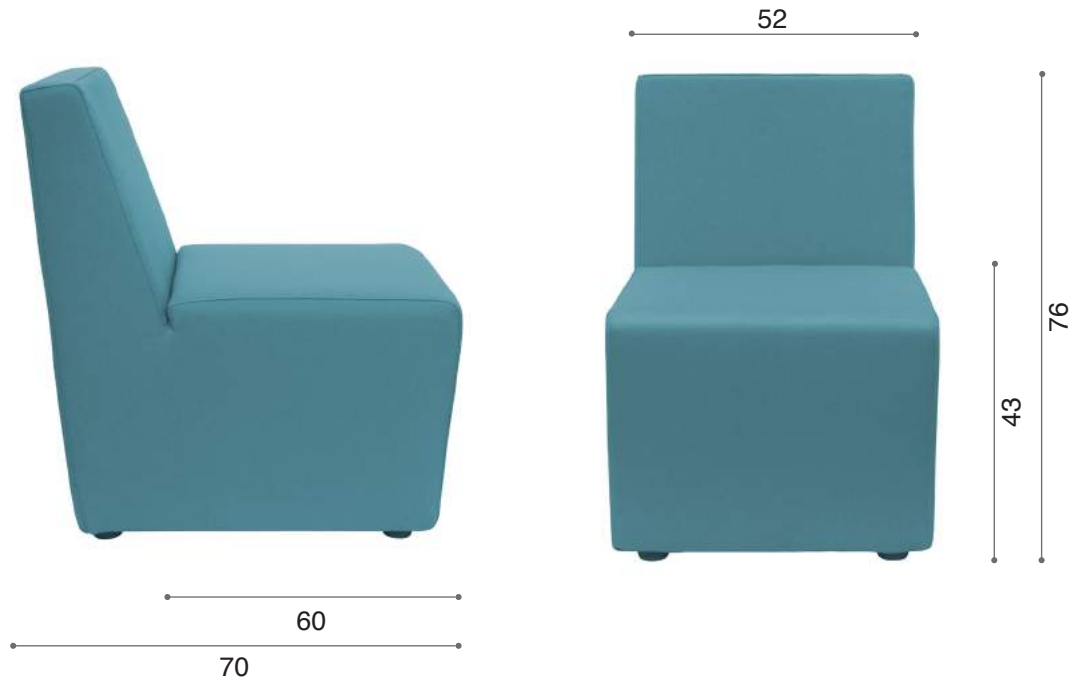

COACH

Poltroncina dal design moderno ed essenziale. Grazie all'ampia gamma di rivestimenti proposti può essere utilizzata in molteplici ambienti.

An armchair with modern and essential design. Thanks to the wide range of coatings proposed it can be used in many different environments.

Fauteuil au design moderne et essentiel. Grâce à la vaste gamme de revêtements proposés, il peut être utilisé dans nombreux environnements différents.

dimensioni *dimensions*

Realizzata con struttura in multistrato di legno, imbottitura in poliuretano espanso schiumato a caldo e munita di piedini antiscivolo.

Made of multilayer wooden frame, upholstered in heat expanded polyurethane foam and equipped with anti-slip feet.

Réalisée avec un cadre en bois multicouche, rembourrage en mousse de polyuréthane expansé et équipé de pieds antidérapants.