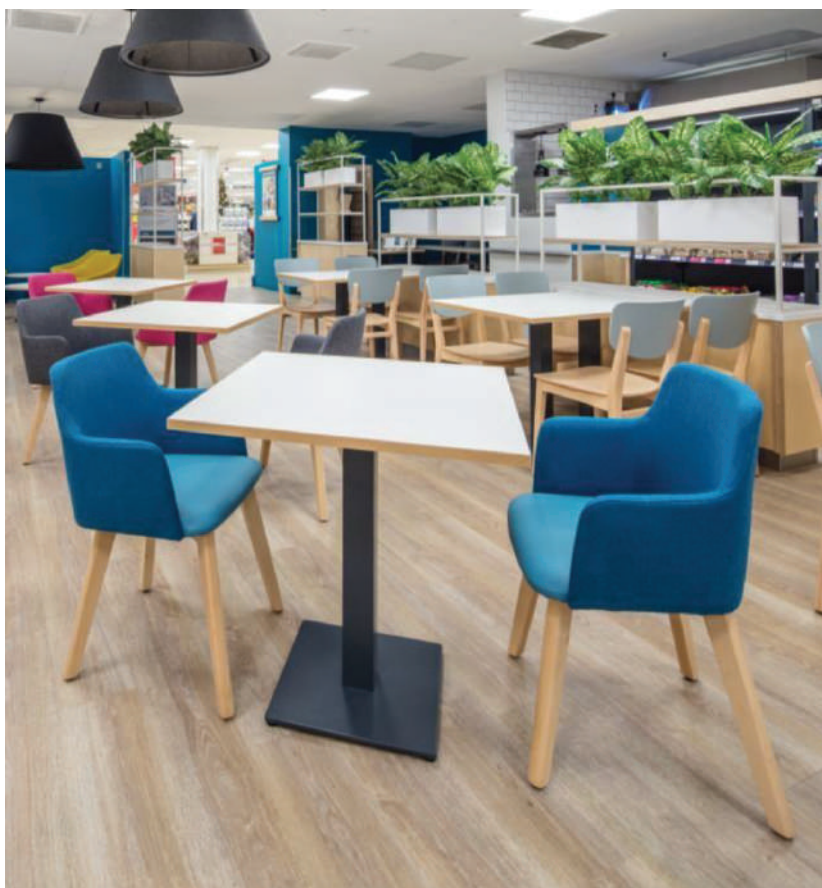

Adam

Adam

- Seduta imbottita a quattro gambe in legno di faggio
- Tappezzeria in un'ampia gamma di colori
- Infinita scelta del rivestimento tra tessuti ed ecopelle
- Anche con finitura bicolore
- Realizzata con legno FSC
- Adatta per molteplici ambienti pubblici e privati

- Beautifully Crafted Four Legged Beech Frame Chair
- Available Upholstered In A Variety Of Colours To Suit Your Space
- Choose From Fabric Or Vinyl Finishes
- Available With A Two Tone Finish
- Made From FSC Timber
- Suitable For Breakout, Reception, Lounge And Canteen Areas

FLEXIBLE SOLUTION

Suitable for dining, reception, lounge and breakout area.

FSC TIMBER

FSC certified timber.

dimensioni dimension

HIGH BACK

CHAIR

finiture finishes